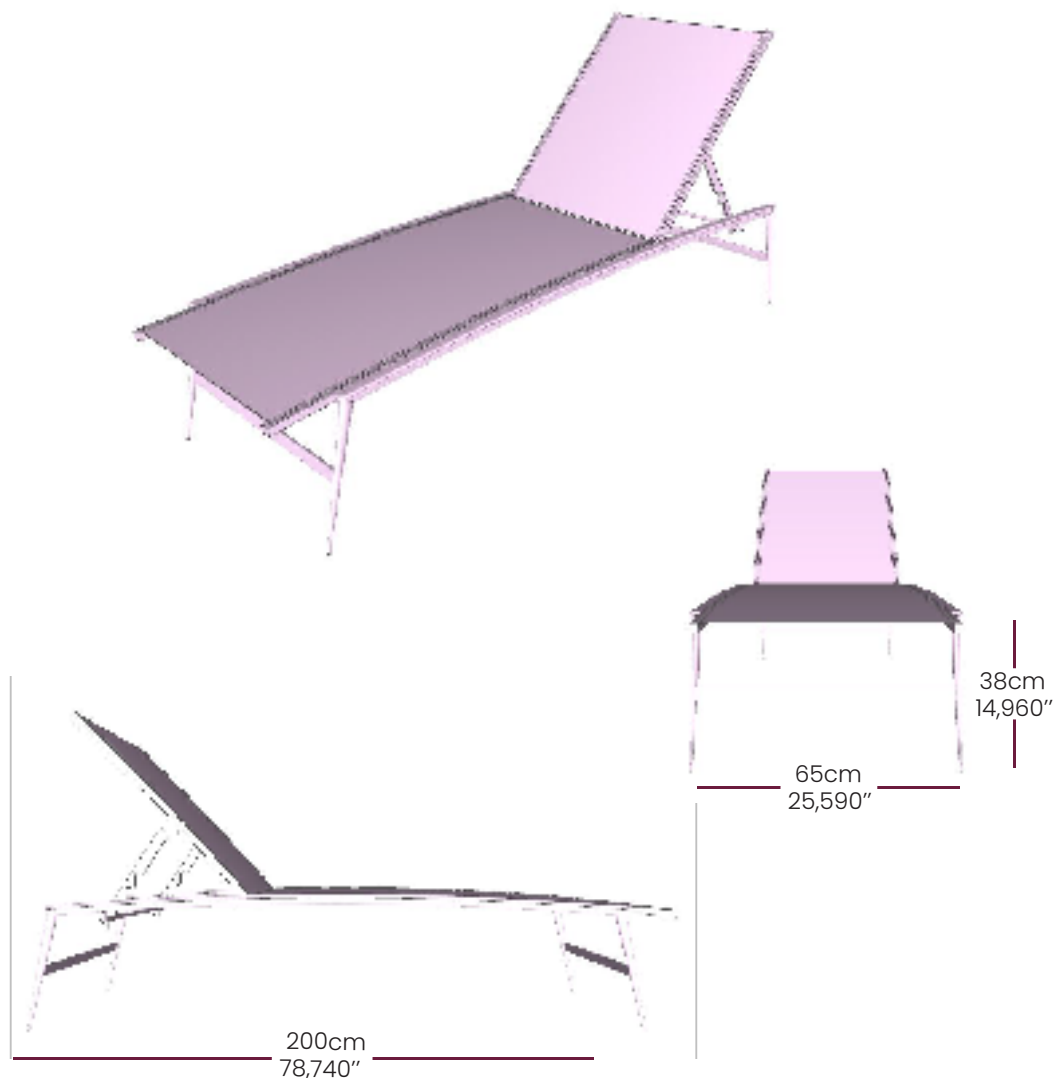

BRETON

ESPREGUIÇADEIRA

BONÍ

COLEÇÃO CARIBE

ESPREGUIÇADEIRA

A Espreguiçadeira Boní combina estrutura em alumínio com pintura eletrostática e acabamento em corda náutica, oferece conforto com seu assento ergonômico, unindo funcionalidade e elegância.

ESPREGUIÇADEIRA

BONÍ

BRETON

ESPREGUIÇADEIRA

GARANTIA: 1 ano a partir da data de entrega

EMBALAGEM: Os pés são envolvidos em polietileno e estrutura envolvida em papelão maleável. Toda peça é embalada em saco plástico, encaixotadas e engradas.

ESPREGUIÇADEIRA

BONÍ

BRETON

Diferenciais:

- Estrutura tubular em alumínio com pintura eletrostática;
- Acabamento em tela sling ou corda náutica;
- Assento ergonômico.

ESPREGUIÇADEIRA
BONÍ

BRETON

 Alumínio revestido com pintura eletrostática,
acabamento em corda náutica ou tela sling.
Medidas especiais disponíveis sob consulta.