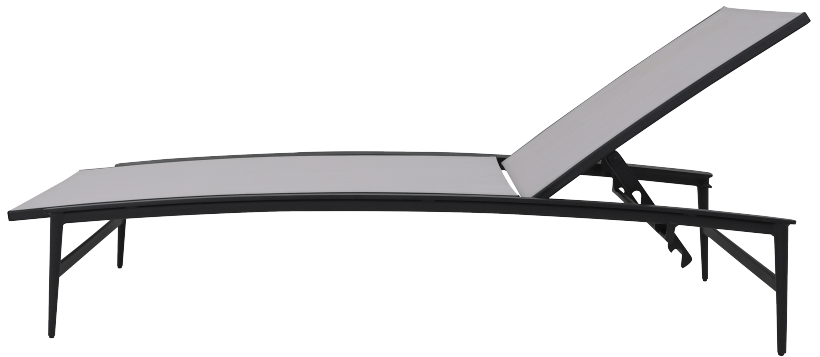

BRETON

ESPREGUIÇADEIRA

BONÍ

COLEÇÃO CARIBE

ESPREGUIÇADEIRA

A Espreguiçadeira Boní combina estrutura em alumínio com pintura eletrostática e acabamento em corda náutica, oferece conforto com seu assento ergonômico, unindo funcionalidade e elegância.

ESPREGUIÇADEIRA

BONÍ

BRETON

ESPREGUIÇADEIRA

GARANTIA: 1 ano a partir da data de entrega

EMBALAGEM: Os pés são envolvidos em polietileno e estrutura envolvida em papelão maleável. Toda peça é embalada em saco plástico, encaixotadas e engradas.

ESPREGUIÇADEIRA

BONÍ

BRETON

Diferenciais:

- Estrutura tubular em alumínio com pintura eletrostática;
- Acabamento em tela sling ou corda náutica;
- Assento ergonômico.

ESPREGUIÇADEIRA
BONÍ

BRETON

 Alumínio revestido com pintura eletrostática,
acabamento em corda náutica ou tela sling.
Medidas especiais disponíveis sob consulta.