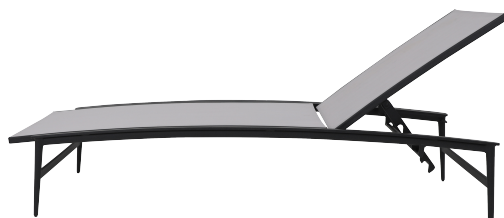

BRETON

ESPREGUIÇADEIRA

BONÍ

COLEÇÃO CARIBE

ESPREGUIÇADEIRA

A Espreguiçadeira Boní combina estrutura em alumínio com pintura eletrostática e acabamento em corda náutica, oferece conforto com seu assento ergonômico, unindo funcionalidade e elegância.

ESPREGUIÇADEIRA

BONÍ

BRETON

ESPREGUIÇADEIRA

GARANTIA: 1 ano a partir da data de entrega

EMBALAGEM: Os pés são envolvidos em polietileno e estrutura envolvida em papelão maleável. Toda peça é embalada em saco plástico, encaixotadas e engradas.

ESPREGUIÇADEIRA

BONÍ

BRETON

Diferenciais:

- Estrutura tubular em alumínio com pintura eletrostática;
- Acabamento em tela sling ou corda náutica;
- Assento ergonômico.

ESPREGUIÇADEIRA
BONÍ

BRETON

 Alumínio revestido com pintura eletrostática,
acabamento em corda náutica ou tela sling.
Medidas especiais disponíveis sob consulta.